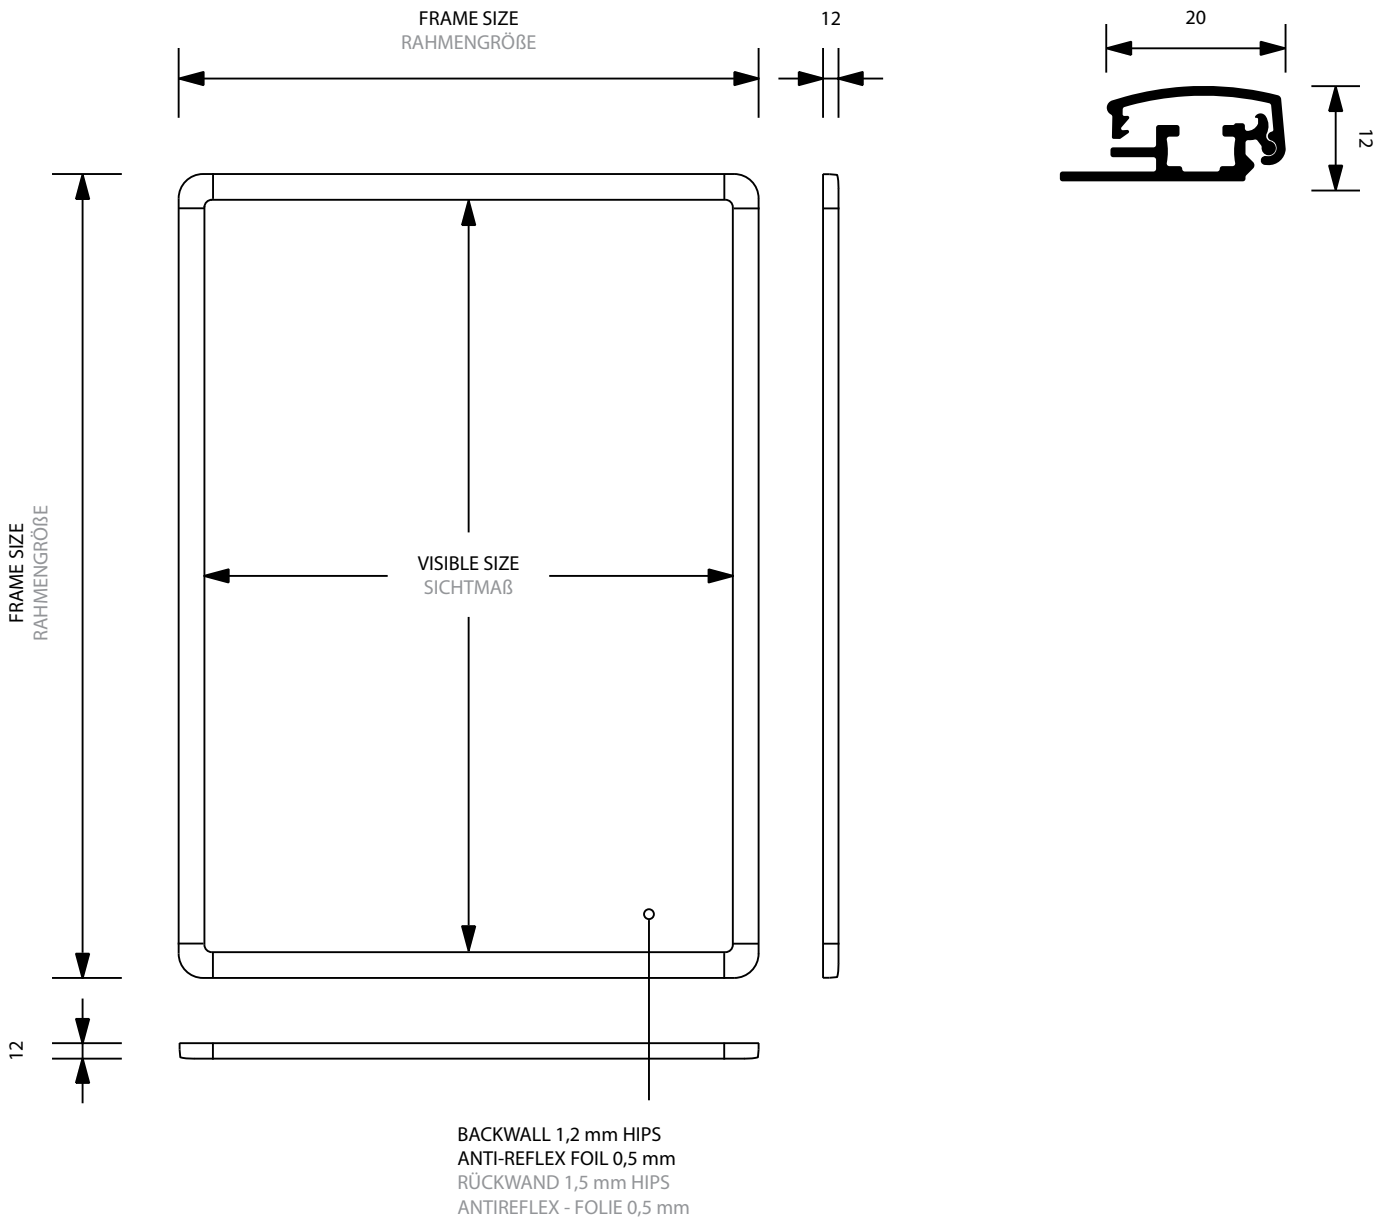

Klapprahmen 20er Profil

Snapframe 20 mm

20 mm wide profile, silver anodised finish. Available with mitred or round corners. PS backwall and UV- stable anti glare front sheet. Available in a wide range of colours and sizes upon request.

Klapprahmen 20 mm

Profil 20 mm Breite, silber eloxiert. Ecken Rondo oder auf Gehrung, Kunststoff -Rückwand und UV-stabilisierte Antireflex-Schutzscheibe. Auch in Sondermaßen und verschiedenen Farben erhältlich.

Klapprahmen 20er Profil, Gehrung

POSTER SIZE	VISIBLE SIZE	FRAME SIZE	WEIGHT NETTO	PACKING SIZE	PACKING WEIGHT
PLAKATFORMAT	SICHTMAÖ	RAHMENGRÖÖE	NETTO GEWICHT	PACKUNG-GRÖÖE	PACKUNGS-GEWICHT
148 x 210 mm (A5)	138 x 200 mm	178 x 240 x 12 mm	0,32 kg	205 x 300 x 230 mm*	3,50 kg*
				182 x 245 x 17 mm	0,33 kg
210 x 297 mm (A4)	200 x 287 mm	240 x 327 x 12 mm	0,46 kg	250 x 337 x 20 mm	0,58 kg
297 x 420 mm (A3)	287 x 410 mm	327 x 450 x 12 mm	0,66 kg	337 x 460 x 20 mm	0,87 kg
420 x 594 mm (A2)	410 x 584 mm	450 x 624 x 12 mm	1,01 kg	460 x 634 x 20 mm	1,39 kg
594 x 841 mm (A1)	584 x 831 mm	624 x 871 x 12 mm	1,65 kg	634 x 881 x 20 mm	2,28 kg
500 x 700 mm	490 x 690 mm	530 x 730 x 12 mm	1,32 kg	540 x 740 x 20 mm	1,72 kg

Klapprahmen 20er Profil, Rondo

POSTER SIZE	VISIBLE SIZE	FRAME SIZE	WEIGHT NETTO	PACKING SIZE	PACKING WEIGHT
PLAKATFORMAT	SICHTMAß	RAHMENGRÖßE	NETTO GEWICHT	PACKUNG-GRÖßE	PACKUNGS-GEWICHT
148 x 210 mm (A5)	138 x 200 mm	178 x 240 x 12 mm	0,29 kg	205 x 300 x 230 mm*	3,10 kg*
				182 x 245 x 17 mm	0,30 kg
210 x 297 mm (A4)	200 x 287 mm	240 x 327 x 12 mm	0,41 kg	250 x 337 x 20 mm	0,55 kg
297 x 420 mm (A3)	287 x 410 mm	327 x 450 x 12 mm	0,62 kg	337 x 460 x 20 mm	0,84 kg
420 x 594 mm (A2)	410 x 584 mm	450 x 624 x 12 mm	0,98 kg	460 x 634 x 20 mm	1,35 kg
594 x 841 mm (A1)	584 x 831 mm	624 x 871 x 12 mm	1,61 kg	634 x 881 x 20 mm	2,25 kg
500 x 700 mm	490 x 690 mm	530 x 730 x 12 mm	1,28 kg	540 x 740 x 20 mm	1,69 kg