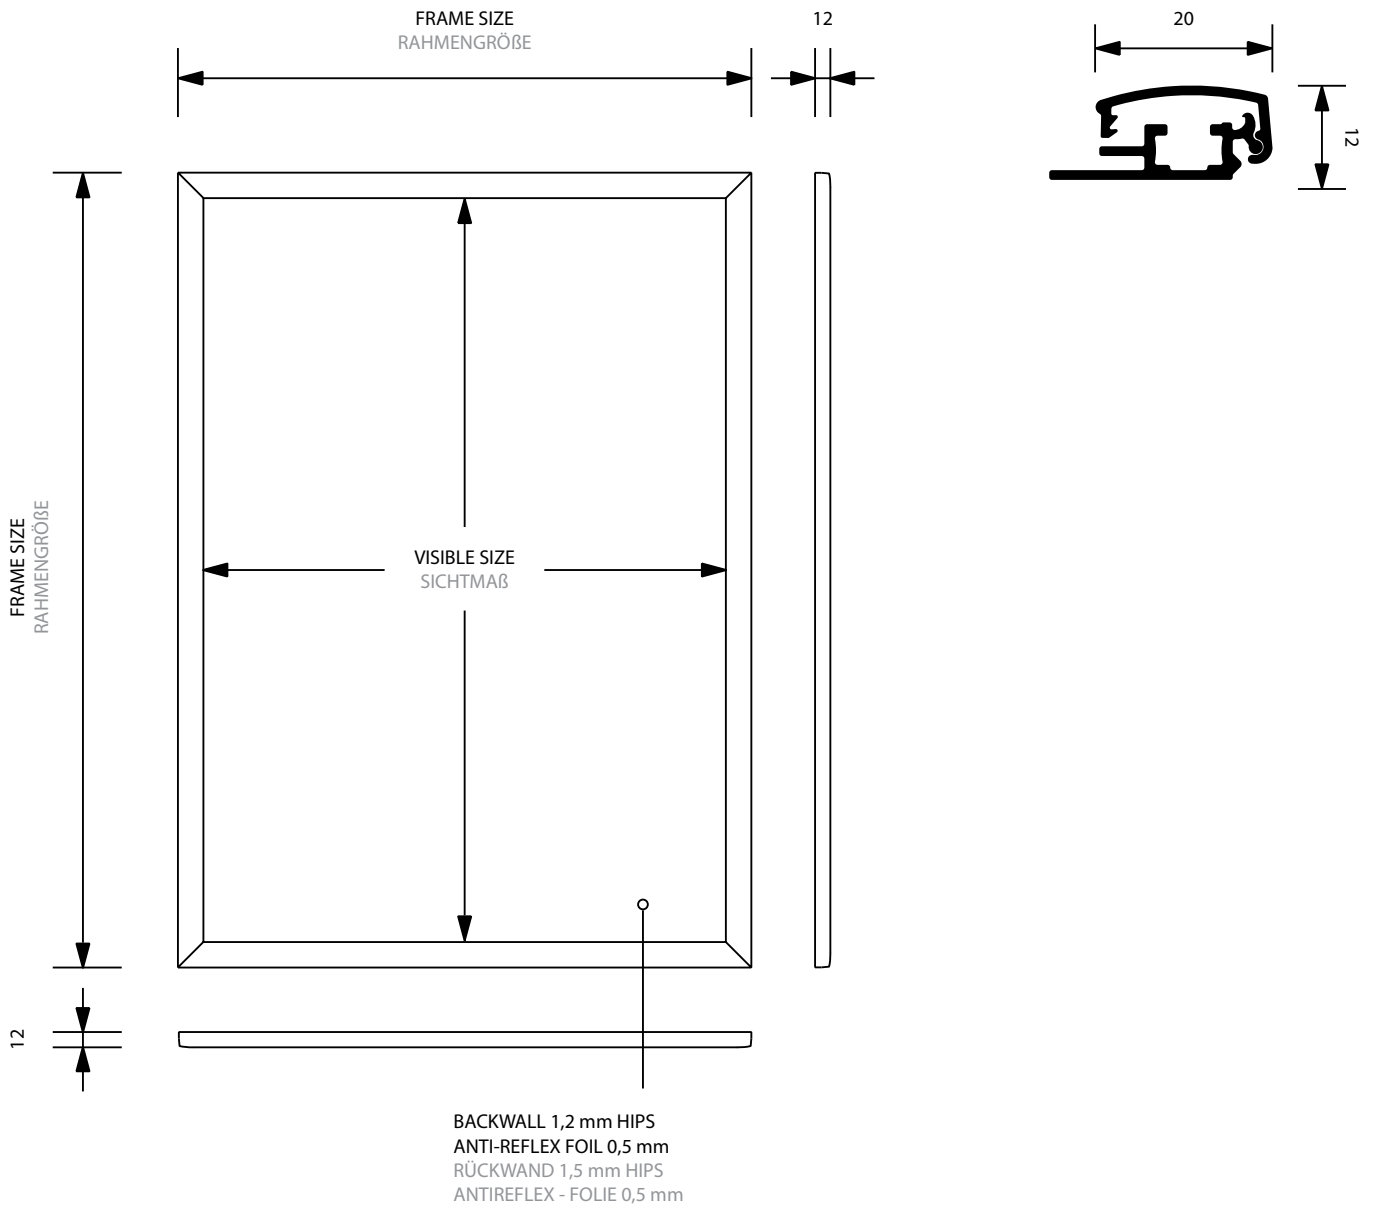

Klapprahmen 20er Profil

Snapframe 20 mm

20 mm wide profile, silver anodised finish. Available with mitred or round corners. PS backwall and UV- stable anti glare front sheet. Available in a wide range of colours and sizes upon request.

Klapprahmen 20 mm

Profil 20 mm Breite, silber eloxiert. Ecken Rondo oder auf Gehrung, Kunststoff -Rückwand und UV-stabilisierte Antireflex-Schutzscheibe. Auch in Sondermaßen und verschiedenen Farben erhältlich.

Klapprahmen 20er Profil, Gehrung

POSTER SIZE	VISIBLE SIZE	FRAME SIZE	WEIGHT NETTO	PACKING SIZE	PACKING WEIGHT
PLAKATFORMAT	SICHTMAÖ	RAHMENGRÖÖE	NETTO GEWICHT	PACKUNG-GRÖÖE	PACKUNGS-GEWICHT
148 x 210 mm (A5)	138 x 200 mm	178 x 240 x 12 mm	0,32 kg	205 x 300 x 230 mm*	3,50 kg*
				182 x 245 x 17 mm	0,33 kg
210 x 297 mm (A4)	200 x 287 mm	240 x 327 x 12 mm	0,46 kg	250 x 337 x 20 mm	0,58 kg
297 x 420 mm (A3)	287 x 410 mm	327 x 450 x 12 mm	0,66 kg	337 x 460 x 20 mm	0,87 kg
420 x 594 mm (A2)	410 x 584 mm	450 x 624 x 12 mm	1,01 kg	460 x 634 x 20 mm	1,39 kg
594 x 841 mm (A1)	584 x 831 mm	624 x 871 x 12 mm	1,65 kg	634 x 881 x 20 mm	2,28 kg
500 x 700 mm	490 x 690 mm	530 x 730 x 12 mm	1,32 kg	540 x 740 x 20 mm	1,72 kg

Klapprahmen 20er Profil, Rondo

POSTER SIZE	VISIBLE SIZE	FRAME SIZE	WEIGHT NETTO	PACKING SIZE	PACKING WEIGHT
PLAKATFORMAT	SICHTMAß	RAHMENGRÖßE	NETTO GEWICHT	PACKUNG-GRÖßE	PACKUNGS-GEWICHT
148 x 210 mm (A5)	138 x 200 mm	178 x 240 x 12 mm	0,29 kg	205 x 300 x 230 mm*	3,10 kg*
				182 x 245 x 17 mm	0,30 kg
210 x 297 mm (A4)	200 x 287 mm	240 x 327 x 12 mm	0,41 kg	250 x 337 x 20 mm	0,55 kg
297 x 420 mm (A3)	287 x 410 mm	327 x 450 x 12 mm	0,62 kg	337 x 460 x 20 mm	0,84 kg
420 x 594 mm (A2)	410 x 584 mm	450 x 624 x 12 mm	0,98 kg	460 x 634 x 20 mm	1,35 kg
594 x 841 mm (A1)	584 x 831 mm	624 x 871 x 12 mm	1,61 kg	634 x 881 x 20 mm	2,25 kg
500 x 700 mm	490 x 690 mm	530 x 730 x 12 mm	1,28 kg	540 x 740 x 20 mm	1,69 kg